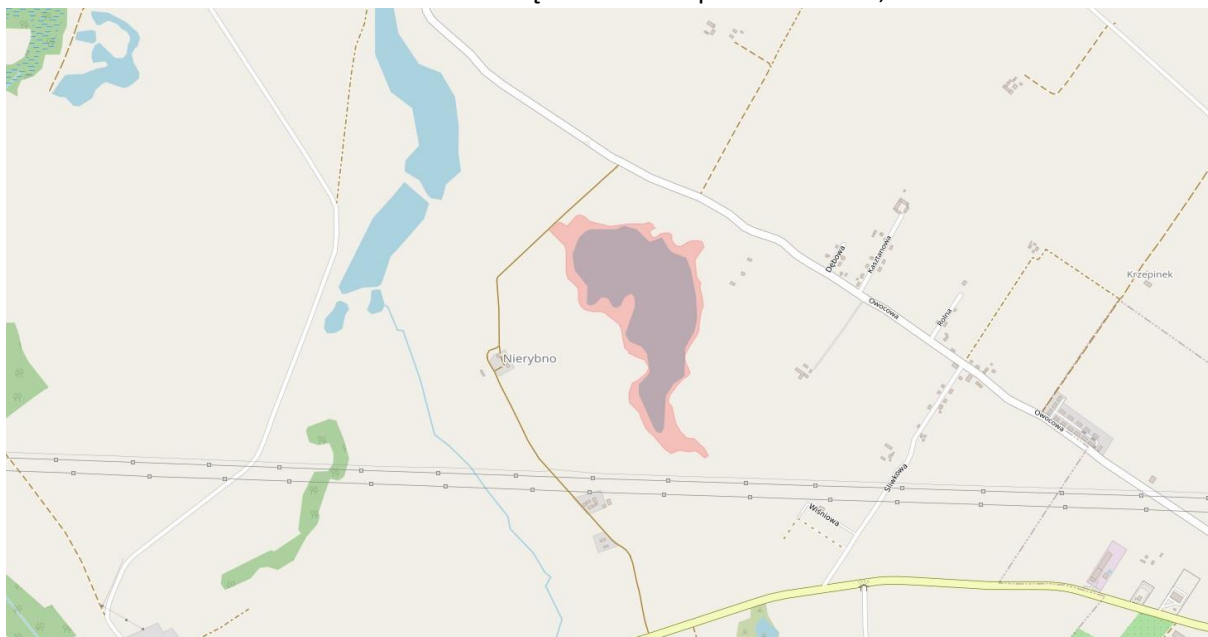

Ważne! Od 1 września 2024r. dla członków naszego okręgu, udostępnione do wędkowania zostały następujące zbiorniki wodne:

- Jezioro Nierybno o numerze działki: 19/2 obręb: Strapie o powierzchni 12,71 ha

- Staw Wysoka o numerze działki: 145/1 obręb: Wysoka o powierzchni 4,94 ha

- Karsko Małe o numerze działki: 420 obręb: Okunie o powierzchni 20,06 ha

- Jezioro Dzikówko o numerze działki: 1 obręb: Barlinek o powierzchni 25,55 ha

- Jezioro Żydowo o numerze działki: 549 obręb: Żydowo (Niepłocko) o powierzchni 4,41 ha