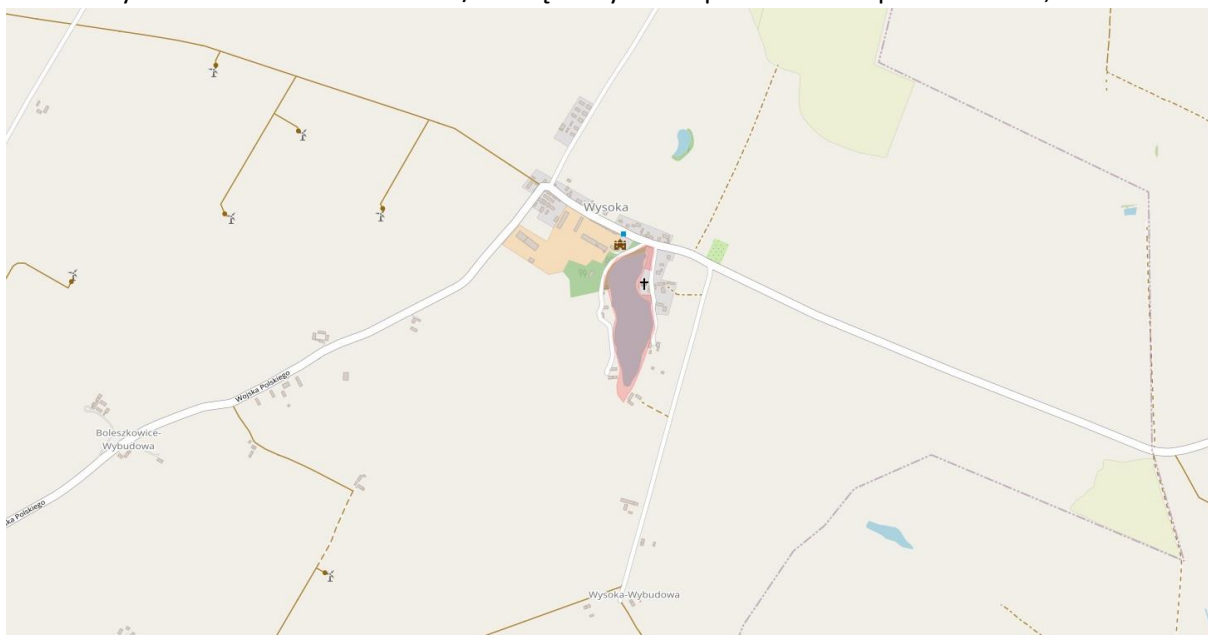

Ważne! Od 1 września 2024r. dla członków naszego okręgu, udostępnione do wędkowania zostały następujące zbiorniki wodne:

- Jezioro Nierybno o numerze działki: 19/2 obręb: Strapie o powierzchni 12,71 ha

- Staw Wysoka o numerze działki: 145/1 obręb: Wysoka o powierzchni 4,94 ha

- Karsko Małe o numerze działki: 420 obręb: Okunie o powierzchni 20,06 ha

- Jezioro Dzikówko o numerze działki: 1 obręb: Barlinek o powierzchni 25,55 ha

- Jezioro Żydowo o numerze działki: 549 obręb: Żydowo (Niepłocko) o powierzchni 4,41 ha