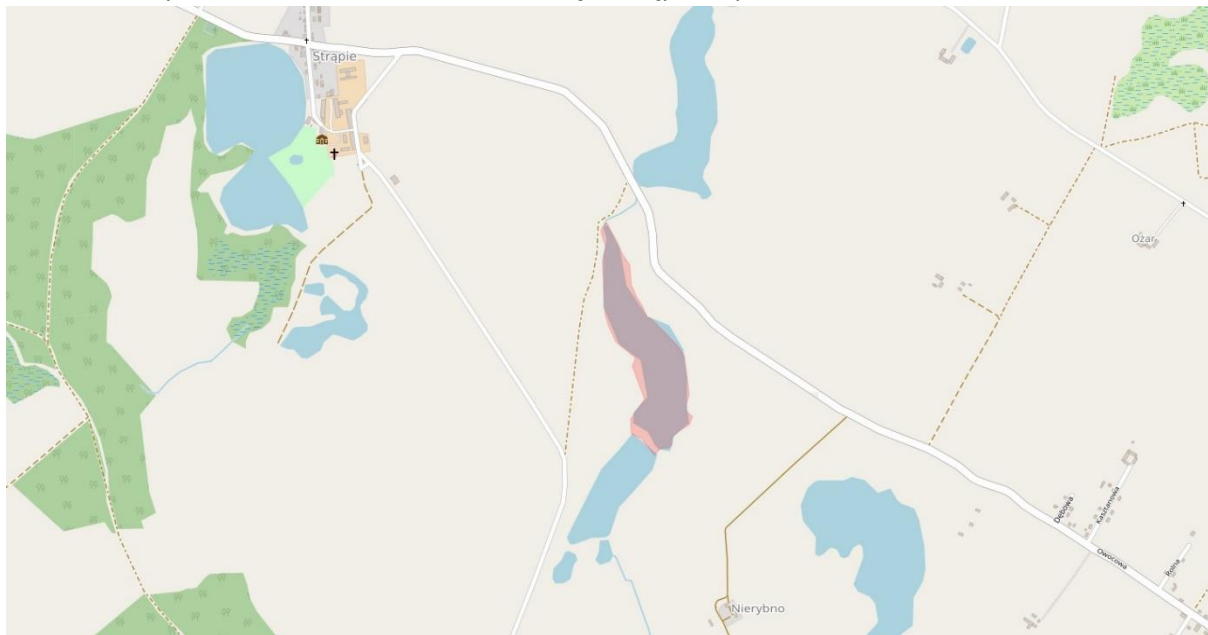

Ważne! Od 1 września 2024r. dla członków naszego okręgu, udostępnione do wędkowania zostały następujące zbiorniki wodne:

- Jezioro Nierybno o numerze działki: 19/2 obręb: Strapie o powierzchni 12,71 ha

- Staw Wysoka o numerze działki: 145/1 obręb: Wysoka o powierzchni 4,94 ha

- Karsko Małe o numerze działki: 420 obręb: Okunie o powierzchni 20,06 ha

- Jezioro Dzikówko o numerze działki: 1 obręb: Barlinek o powierzchni 25,55 ha

- Jezioro Żydowo o numerze działki: 549 obręb: Żydowo (Niepłocko) o powierzchni 4,41 ha