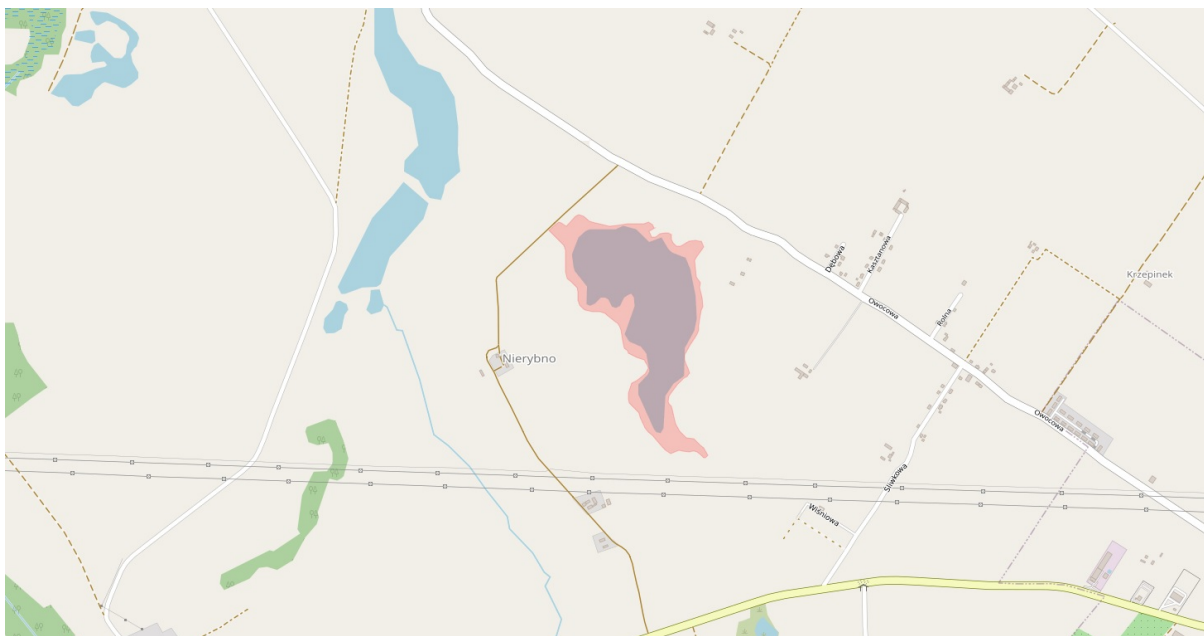

Ważne! Nowe zbiorniki wodne udostępnione do wędkowania

Ważne! Od 1 września 2024r. dla członków naszego Okręgu, udostępnione do wędkowania zostały następujące zbiorniki wodne:

- Jezioro Nierybno o numerze działki: 19/2 obręb: Strąpie o powierzchni 12,71 ha

- Staw Wysoka o numerze działki: 145/1 obręb: Wysoka o powierzchni 4,94 ha

- Karsko Małe o numerze działki: 420 obręb: Okunie o powierzchni 20,06 ha

- Jezioro Dzikówko o numerze działki: 1 obręb: Barlinek o powierzchni 25,55 ha

- Jezioro Żydowo o numerze działki: 549 obręb: Żydowo (Niepoko) o powierzchni 4,41 ha
zdjęcie mapki łowiska dostępne w pliku pdf

6 września 2024, 11:46