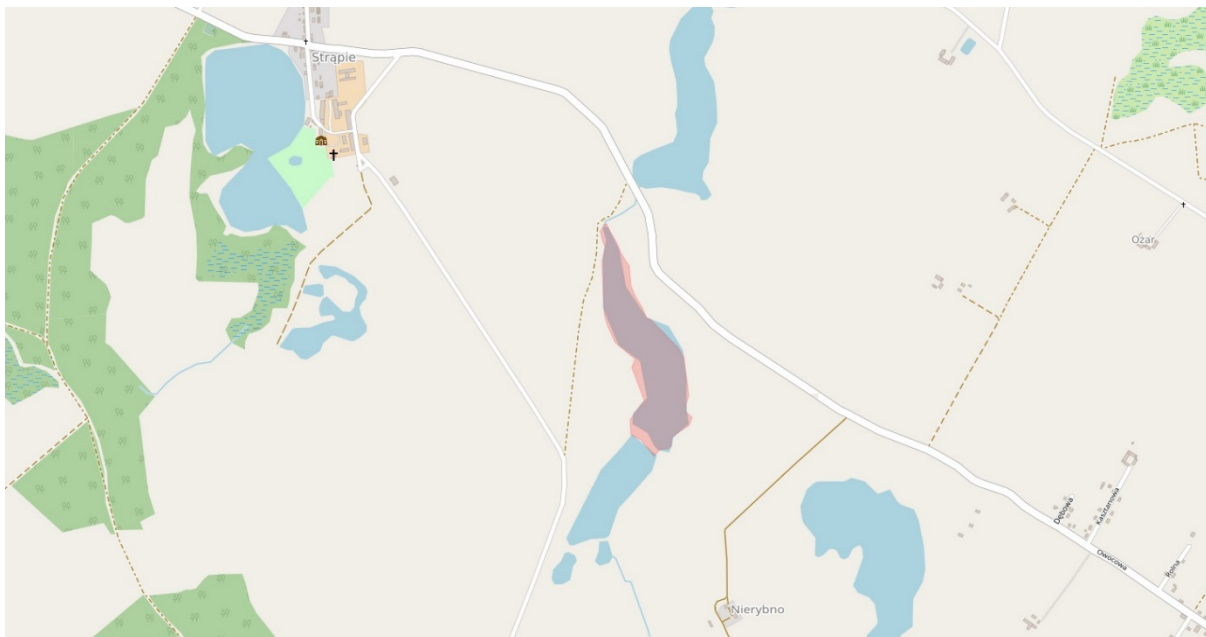

## Ważne! Nowe zbiorniki wodne udostępnione do wędkowania

Ważne! Od 1 września 2024r. dla członków naszego Okręgu, udostępnione do wędkowania zostały następujące zbiorniki wodne:

- Jezioro Nierybno o numerze działki: 19/2 obręb: Strapie o powierzchni 12,71 ha

- Staw Wysoka o numerze działki: 145/1 obręb: Wysoka o powierzchni 4,94 ha

- Karsko Małe o numerze działki: 420 obręb: Okunie o powierzchni 20,06 ha

- Jezioro Dzikówko o numerze działki: 1 obręb: Barlinek o powierzchni 25,55 ha

- Jezioro Żydowo o numerze działki: 549 obręb: Żydowo ( Niepoko) o powierzchni 4,41 ha  
zdjęcie mapki łowiska dostępne w pliku pdf

6 września 2024, 11:46